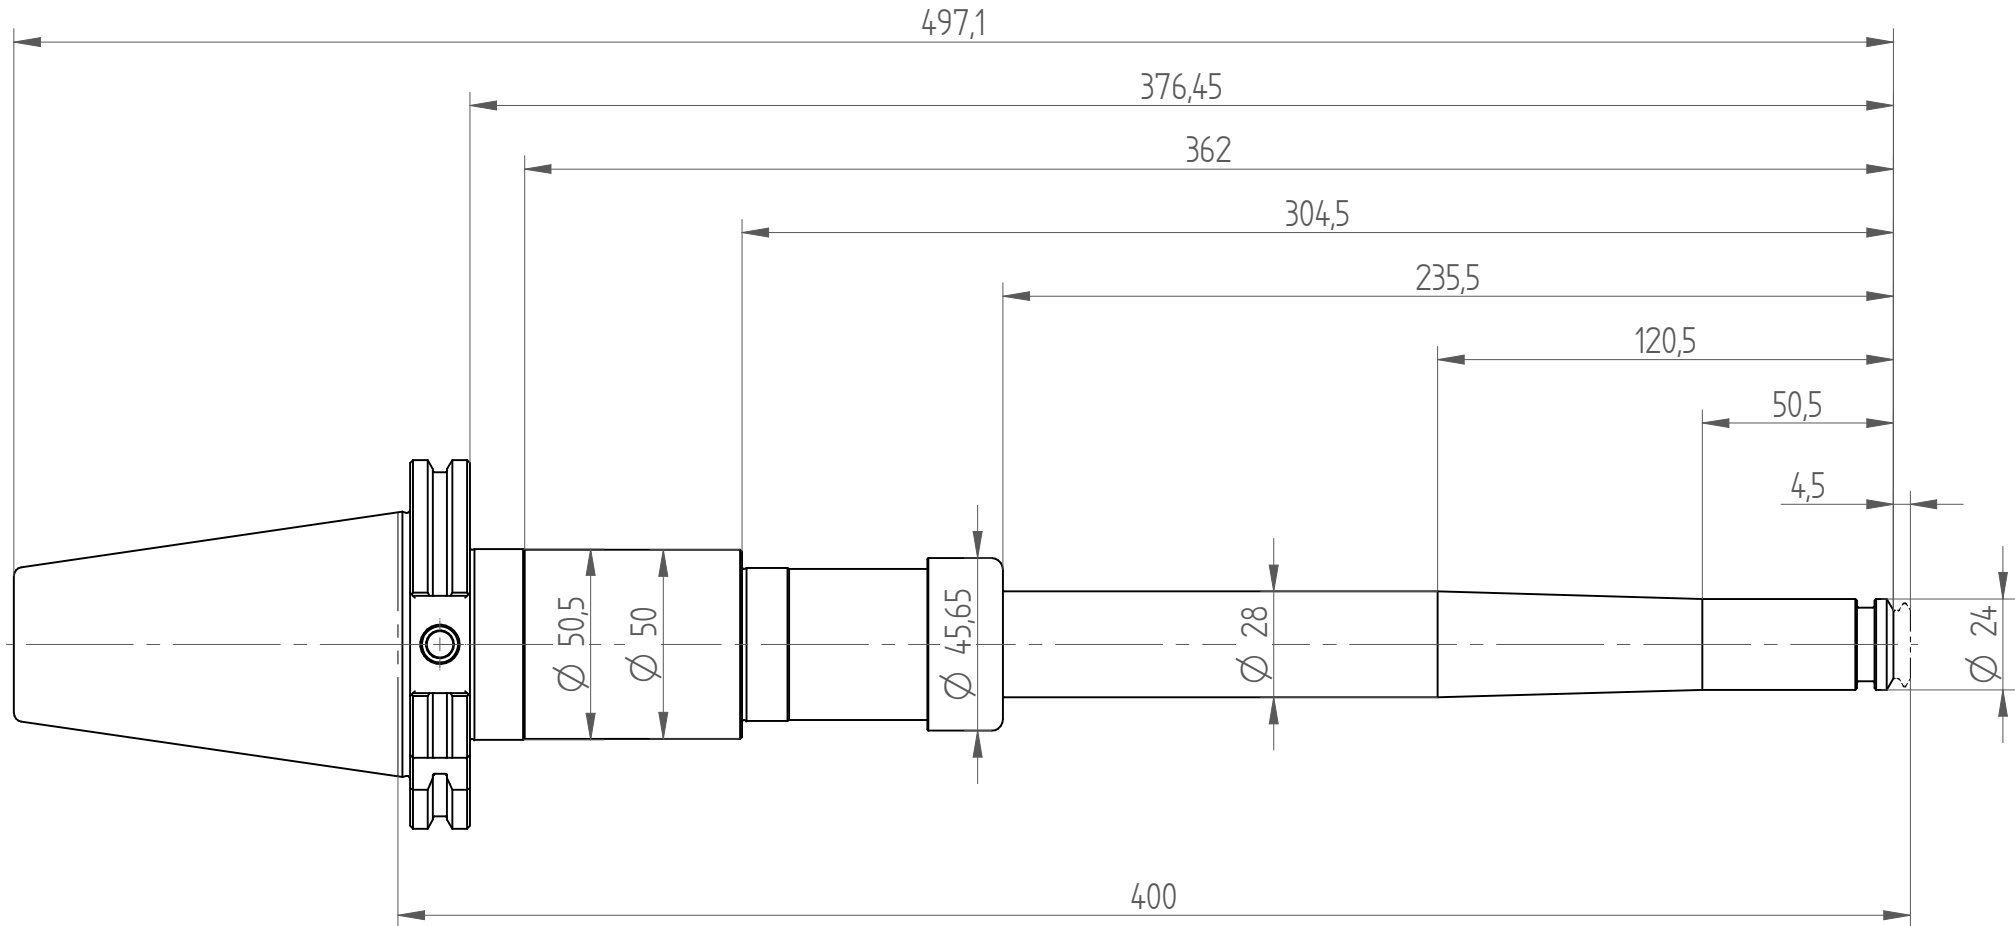

Swiss
Precision
Tools

REGO-FIX®

REGO-FIX AG
Obermattweg 60
4456 Tenniken / Switzerland

Phone +41 61 976 14 66
Fax +41 61 976 14 14
www.rego-fix.com

This is a non-controlled copy. All information given herein is subject to change without notice

The information given herein has been carefully checked and is believed to be correct. REGO-FIX, however, assumes no responsibility or liability for any errors, inaccuracies or omissions that may appear in this drawing

This document is subject to copyright laws. No part of this document may be reproduced or transmitted in any form or any means, electronic or mechanic, for any purpose, without the express written permission of REGO-FIX

Type : TC50_PG15x400_XL
Part No. : 885273230
Date : 15.01.2015
Scale : 1:2